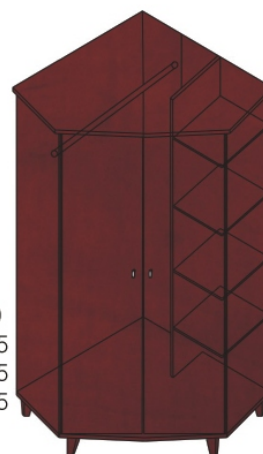

Venus

kolor:
GRUSZA / BRZOZA

V7
→ 520
↑ 1935
↻ 475

V6
→ 520
↑ 1935
↻ 475

V21
→ 1000
↑ 1935
↻ 580

V20
→ 1125
↑ 1935
↻ 1125

V13
→ 820
↑ 1785
↻ 345

V8
→ 1000
↑ 1935
↻ 475

V11
→ 1000
↑ 1935
↻ 580

V5
→ 1000
↑ 1935
↻ 475

V3
→ 1935
↑ 1035
↻ 475

V9
→ 959
↑ 435
↻ 555

V15
→ 1500
↑ 620
↻ 550

V4
→ 1477
↑ 1035
↻ 475

V22
→ 1000
↑ 1035
↻ 475

V12
→ 420
↑ 885
↻ 345

V16
→ 600
↑ 920
↻ 480

V2
→ 1477
↑ 733
↻ 475

V18
→ 1400
↑ 730
↻ 600

V17
→ 1800/2800
↑ 750
↻ 900

V1
→ 1935
↑ 733
↻ 475

V10
→ 1000
↑ 585
↻ 475

V19
→ 1205
↑ 450
↻ 685

V14
→ 820
↑ 230
↻ 363