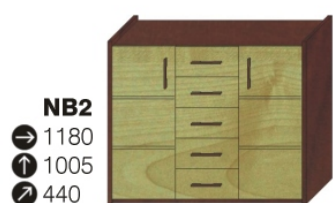

Nebrasca

kolor:
KASZTAN WENGE / KLON

NB9
→ 430
↑ 1905
↗ 350

NB1
→ 2350
↑ 1905
↗ 600/350

NB5
→ 900
↑ 1905
↗ 600

NB10
→ 975
↑ 1905
↗ 975

NB11
→ 1000
↑ 750
↗ 600

NB4
→ 805
↑ 1005
↗ 440

NB2
→ 1180
↑ 1005
↗ 440

NB6
→ 900
↑ 200
↗ 270

NB8
→ 805
↑ 445
↗ 500

NB7
→ 430
↑ 445
↗ 350

NB3
→ 865
↑ 745
↗ 2060

systemy modułowe

→ szerokość
↑ wysokość
↗ głębokość