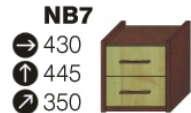

Nebrasca

kolor:
KASZTAN WENGE / KLON

NB9
→ 430
↑ 1905
↗ 350

NB1
→ 2350
↑ 1905
↗ 600/350

NB5
→ 900
↑ 1905
↗ 600

NB10
→ 975
↑ 1905
↗ 975

NB11
→ 1000
↑ 750
↗ 600

NB4
→ 805
↑ 1005
↗ 440

NB2
→ 1180
↑ 1005
↗ 440

NB6
→ 900
↑ 200
↗ 270

NB8
→ 805
↑ 445
↗ 500

NB7
→ 430
↑ 445
↗ 350

NB3
→ 865
↑ 745
↗ 2060

systemy modułowe

→ szerokość
↑ wysokość
↗ głębokość