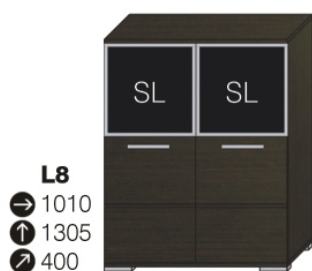

Leno

kolor:
LEGNO CIEMNE

SL - szkło Lacobel czarne
SD - szkło przydymione

systemy modułowe

→ szerokość
↑ wysokość
↗ głębokość