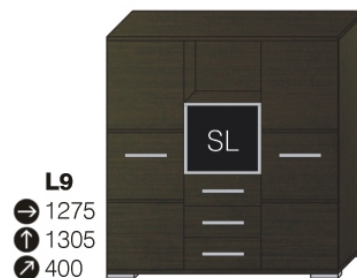

Leno

kolor:
LEGNO CIEMNE

SL - szkło Lacobel czarne
SD - szkło przydymione

systemy modułowe

→ szerokość
↑ wysokość
↗ głębokość