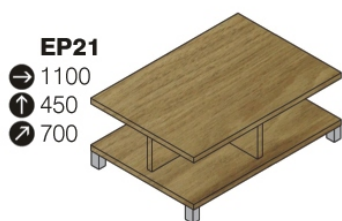

Epsilon

kolor:
ORZECZ CALIFORNIA

systemy modułowe

→ szerokość
↑ wysokość
↗ głębokość