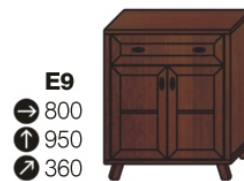

# Elegant

kolor:  
ORZECH

systemy modułowe

→ szerokość  
↑ wysokość  
↻ głębokość